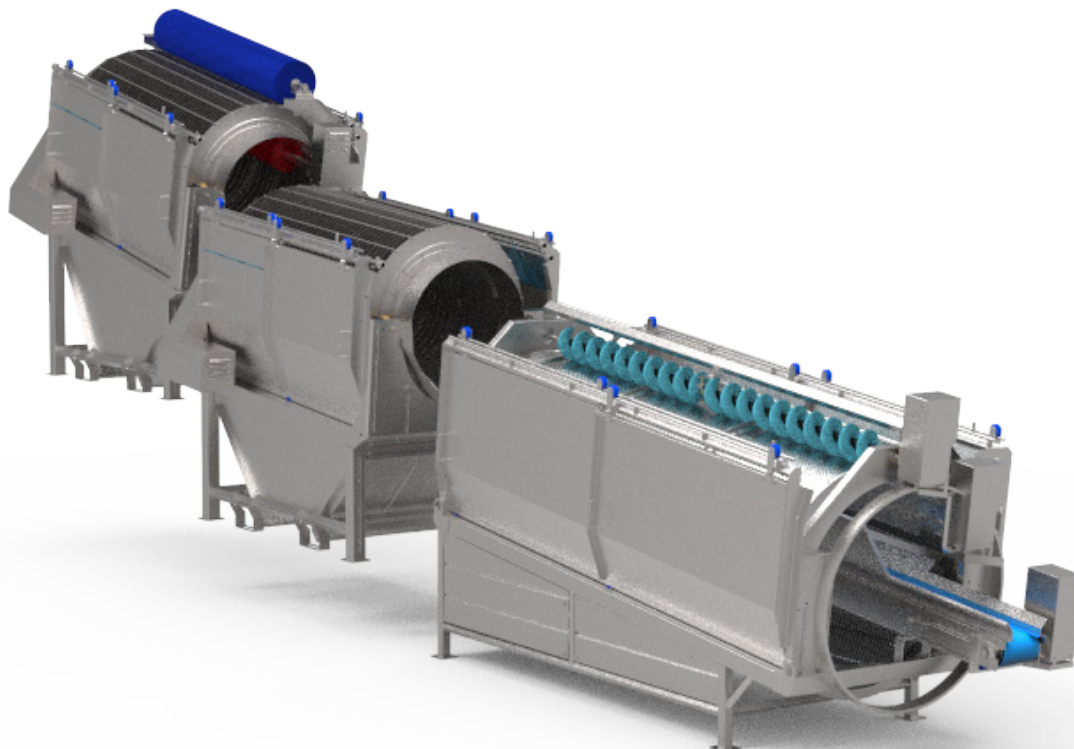

Trommel niet onttopte bonen

Technische gegevens

- Constructie uit gezandstraald roestvast staal 304L.
- Geperforeerde trommel zorgt ervoor dat niet onttopte bonen uitgesorteerd worden.
- Niet onttopte bonen komen terecht op geïntegreerde uitvoerband.
- Aangedreven rakel zorgt ervoor dat onttopte bonen afgevoerd worden op transportbanden in de lijn.
- Borstel aan de buitenzijde van de trommel houdt trommel proper.
- Aangedreven door motorreductor SEW.
- Ondersteund door RVS-chassis.
- Gecentraliseerde smeerunit.

Opties

- RVS-smeerleidingen.

In combinatie met

- Onttrostrommel.
- Onttoptrommel.
- Transportbanden.

Vb. combinatie ontstrostrommel, onttopper en trommel niet onttopte bonen