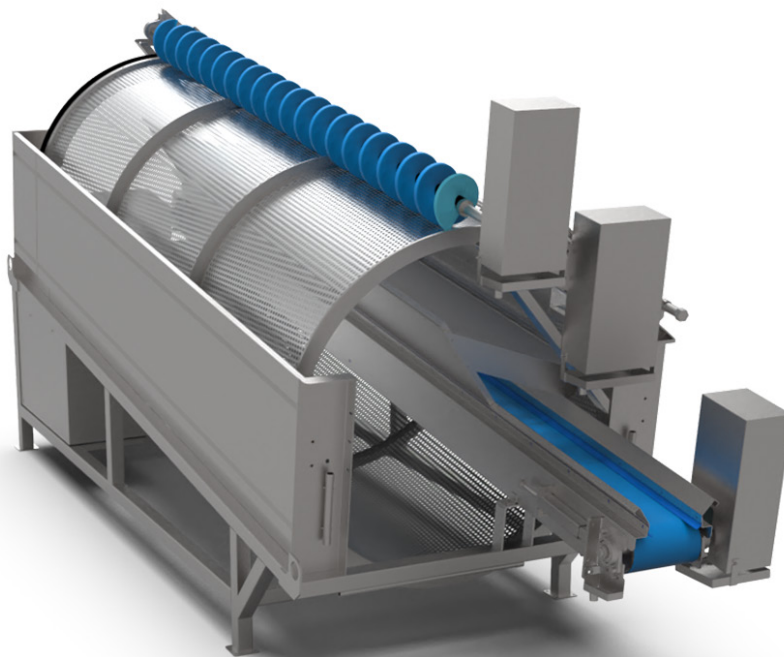

Uitvoeringen

- UBR 2000mm
- UBR 3000mm